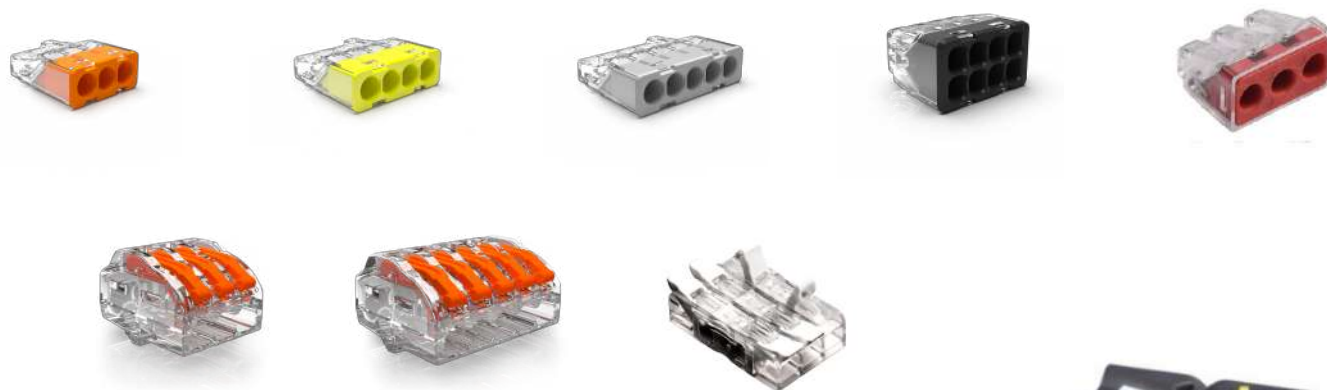

# Art. CH 9007 verbindingspakket + GRATIS

## Max Verstappen bestuurbare RB18 auto

RC Maisto Tech F1 RB18 op afstand bestuurbare Formule 1 race auto. Deze Red Bull is gebaseerd op de kampioensauto van Max Verstappen en heeft een schaal van 1:24.

**GRATIS**

Met 1.005 stuks  
verbindingsklemmen!

Artikel	Omschrijving	Dozen	Aantal
CH 2130S	Conex mini S lasklem 3 polig (0,2-2,5 mm <sup>2</sup> ) DS 75	2	150 st
CH 2140S	Conex mini S lasklem 4 polig (0,2-2,5 mm <sup>2</sup> ) DS 75	2	150 st
CH 2150S	Conex mini S lasklem 5 polig (0,2-2,5 mm <sup>2</sup> ) DS 75	5	375 st
CH 2180S	Conex mini S lasklem 8 polig (0,2-2,5 mm <sup>2</sup> ) DS 50	3	150 st
CH 2213	Conex Universele Lasklem 3 polig (0,2-4,0 mm <sup>2</sup> ) DS 40	2	80 st
CH 2215	Conex Universele Lasklem 5 polig (0,2-4,0 mm <sup>2</sup> ) DS 20	3	60 st
CH 928-3M	Doorverbinder TR 3 polig (0,2-4,0 mm <sup>2</sup> ) DS20	1	20 st
CH 6003	Conex Transp. Lasklem 3voudig 6mm <sup>2</sup> DS 20	1	20 st
	<b>Totaal</b>		1.005 st
	Bestuurbare RB 18	1	1 st